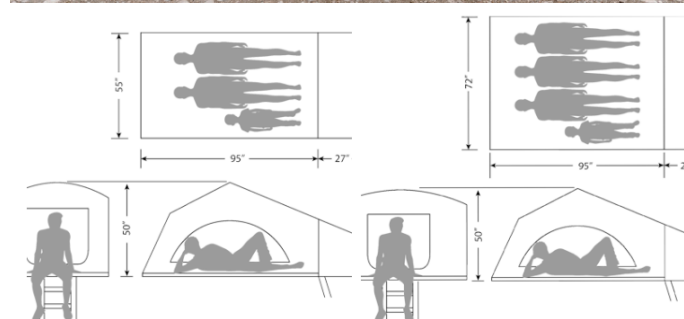

Le Jeep comprend

- 200 km inclus par jour (km additionnels = 0.40$/km)
- Assurance au 1/3 et collision
- Transmission automatique
- Pneus Tout Terrain
- Tente sur le toit (2 ou 4 personnes) - poids max 700 livres
- Sièges 5 personnes
- Matériel de camping et de cuisine entier pour 4 personnes
- Chaises de camping
- Lanternes
- Auvent rétractable latéral

À savoir

- Le conducteur doit avoir 21 ans minimum
- Il est fortement recommandé d'avoir un permis international ou un permis traduit en anglais
- La période minimum de location est de 4 jours.
- Il n'est pas possible de louer le van avec un permis de conduire probatoire
- Dépôt de sécurité demandé de 1500$.
- 1 conducteur inclus de base. Possibilité d'ajouter un conducteur additionnel ($$)

Disponible dans le Van :

- Table pliante
- Refroidisseur de 45 L
- Poêle à deux brûleurs
- Jet Boil
- Chaises de camping pliantes X 4
- Casseroles X 2 (2,2 L et 1,2 L)
- Poêle à frire (7.5 ")
- Poêle à frire antiadhésive (12")
- Bouilloire (800 ml)
- Spatule, cuillère et pinces
- Bols à mélanger X 3
- Assiettes X 4, Bols X 4, Mugs Thermiques X 4
- Couverts (Fourchette, Couteau, Cuillère) X 4
- Couteaux de Cuisine & Planche à Découper
- Presse à Café
- Évier Portable
- Grande Serviette en Microfibre
- Hamacs X 2
- Lanternes X 3
- Extincteur
- Pichet à eau (5 G)
- Bidon d'essence Rotopax (4 L)
- Garmin inReach communicateur satellite

LITERIE

- Oreillers et sac de couchage (en option)