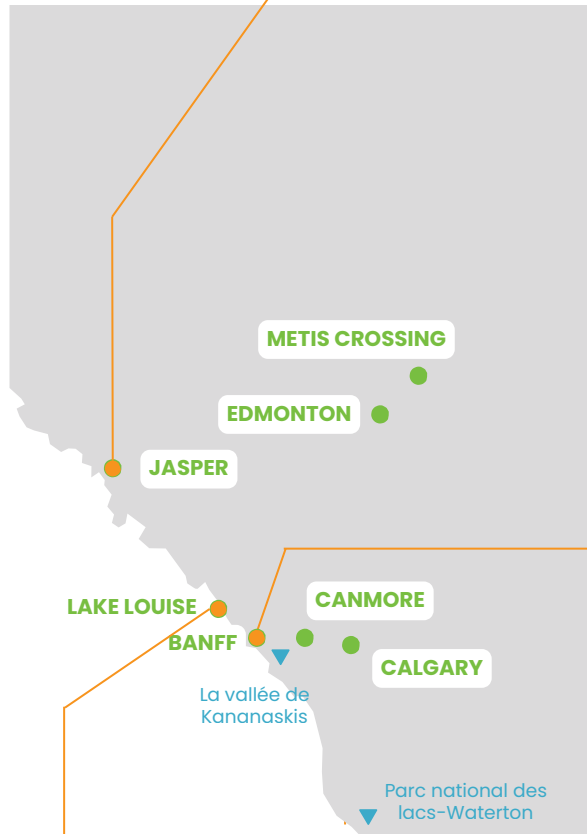

Côté Ouest, retrouvez un aperçu des stocks encore disponibles dans les hébergements situés le long de l'itinéraire incontournable de la route des Rocheuses, entre la Colombie-Britannique et l'Alberta et un focus sur l'île de Vancouver.

**Bien plus à découvrir sur BigBro !**

Utilisez la recherche par carte pour repérer instantanément toutes nos pépites et possibilités dans l'Ouest.

Tous nos produits disponibles sur  
**BIG BRO TRAVEL**

# DISPONIBILITÉS OUEST

## ALBERTA