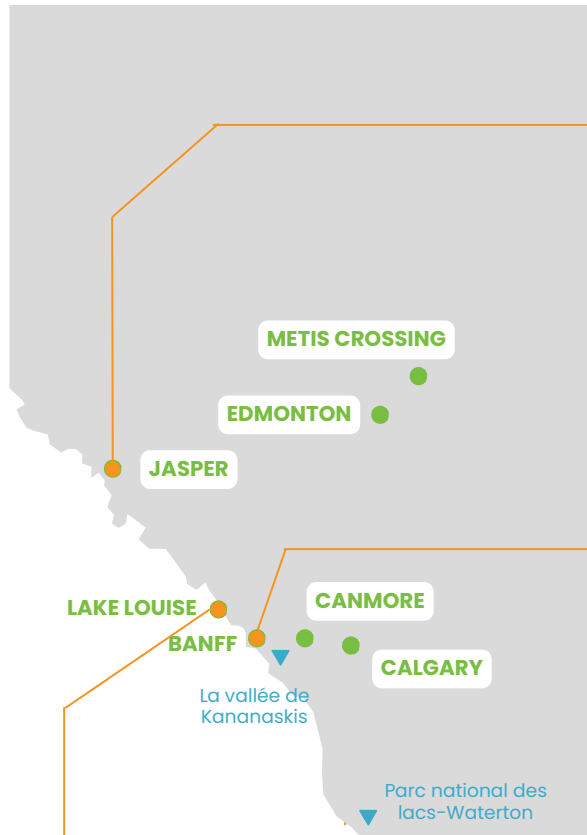

DISPONIBILITÉS OUEST ALBERTA

Jasper

- JUIN 85%*
- JUILLET 76%
- AOÛT 56%
- SEPTEMBRE 50%
- OCTOBRE 95%

Nos hébergements dispo

- Tonquin Inn
- Jasper Inn & Suites

* Clé de lecture : 85% de nos hébergements au sein de Jasper sont encore disponibles sur le mois de juin.

Lake Louise

- JUIN 98%
- JUILLET 91%
- AOÛT 86%
- SEPTEMBRE 75%
- OCTOBRE 98%

Nos hébergements dispo

- Hotel The Crossing
- Lake Louise Inn

Banff

- JUIN 85%
- JUILLET 65%
- AOÛT 57%
- SEPTEMBRE 55%
- OCTOBRE 95%

Nos hébergements dispo

- Banff Caribou
- Charlton's
- Banff Rocky Mountain Resort
- Irwin's Mountain Inn
- Buffalo Mountain Lodge
- Banff Royal Canadian Lodge