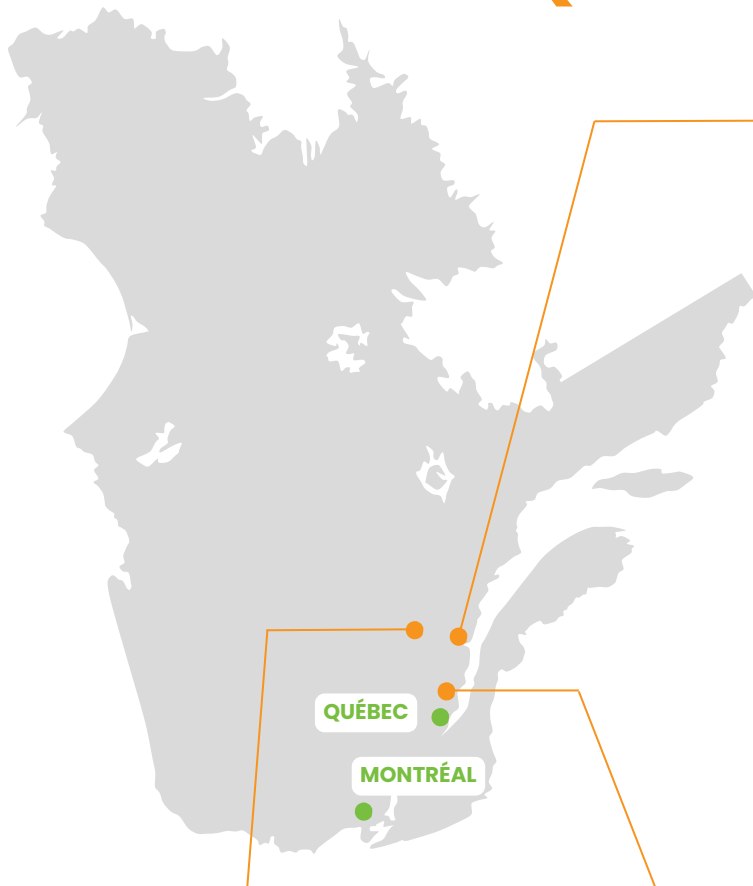

Nos hébergements dispos

- Travelodge Gananoque
- Comfort Inn and Suites Thousand Islands Harbour District
- Best Western Plus 1000 Islands Hotel & Suites
- Holiday Inn Kingston Waterfront
- Comfort Inn Kingston
- Courtyard by Marriott Kingston
- Hotel Delta Kingston Waterfront

QUÉBEC

Laurentides

• JUIN	68%
• JUILLET	84%
• AOÛT	86%
• SEPTEMBRE	80%
• OCTOBRE	80%

Nos hébergements dispos

- Hôtel Ermitage
- Holiday inn express and suites Tremblant
- AX hôtel Mont-Tremblant
- Homewood suites by Hilton
- Residence Inn Marriott Mont Tremblant N#66483
- Hôtel de montagne cap Tremblant
- Auberge du Lac Morency
- Huttopia Les Deux Lacs
- Parc national du Mont-Tremblant

Mauricie

• JUIN	82% *
• JUILLET	82%
• AOÛT	71%
• SEPTEMBRE	69%
• OCTOBRE	82%

Nos hébergements dispos

- Le baluchon Éco-villégiature
- Hôtel Sacacomie
- Auberge le Bôme
- Hôtel Énergie Shawinigan
- Auberge le lac St Pierre
- Auberge du lac à l'eau claire

** Clé de lecture : 82% de nos hébergements en Mauricie sont encore disponibles sur le mois de juin.*

DISPONIBILITÉS EST CANADIEN

QUÉBEC

Saguenay - Lac St Jean

- JUIN 93%
- JUILLET 88%
- AOÛT 72%
- SEPTEMBRE 81%
- OCTOBRE 90%