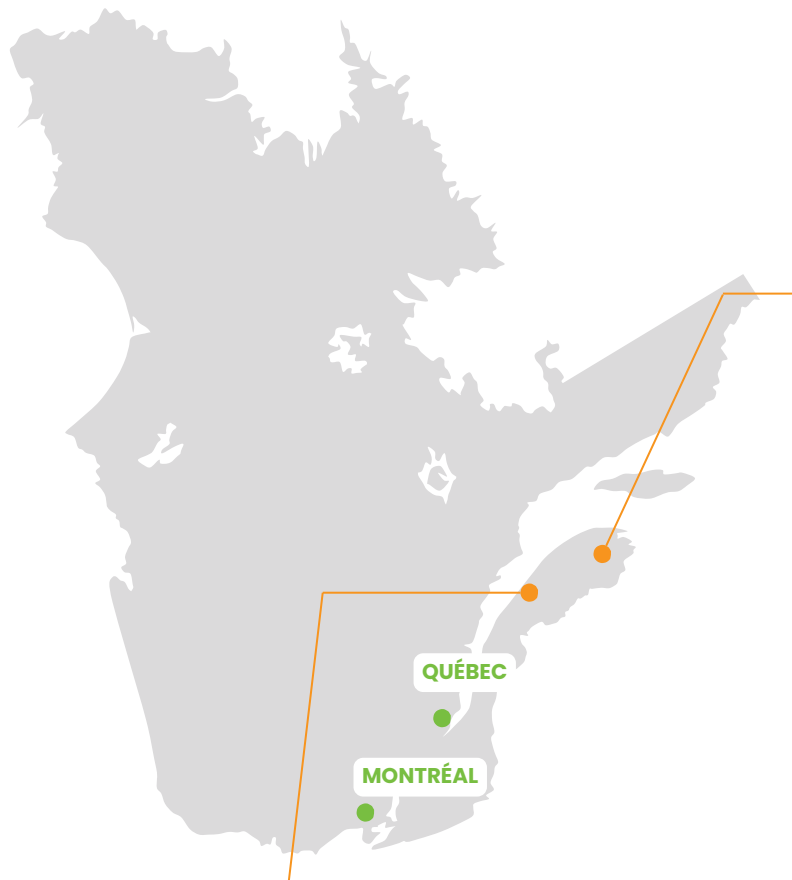

Nos hébergements dispos

- Travelodge Gananoque
- Comfort Inn and Suites Thousand Islands Harbour District
- Best Western Plus 1000 Islands Hotel & Suites
- Holiday Inn Kingston Waterfront
- Comfort Inn Kingston
- Courtyard by Marriott Kingston
- Hotel Delta Kingston Waterfront

Tadoussac + Sacré Cœur + Les Escoumins + Bergeronnes

- JUIN 67%
- JUILLET 86%
- AOÛT 75%
- SEPTEMBRE 61%
- OCTOBRE 95%

Nos hébergements dispo

- Hôtel Tadoussac
- Club Tadoussac / Auberge la Tanière
- Parc National du Fjord Du Saguenay - secteur Baie de Sainte Marguerite (indisponible le mois d'octobre)

Charlevoix

- JUIN 66%
- JUILLET 88%
- AOÛT 89%
- SEPTEMBRE 61%
- OCTOBRE 74%

Nos hébergements dispo

- Fairmont Manoir Richelieu
- Hôtel Cap-aux-Pierre
- Le Germain Charlevoix
- Parc national des grand jardins (Indisponible en octobre)
- Parc national des hautes gorges de la rivière Malbaie (indisponible en octobre)

DISPONIBILITÉS EST CANADIEN

QUÉBEC

Bas Saint-Laurent

• JUIN	87%
• JUILLET	86%
• AOÛT	87%
• SEPTEMBRE	73%
• OCTOBRE	80%

Nos hébergements dispos

- Auberge de la Pointe
- Hotel Comfort Inn Rivière du Loup
- Hotel Levesque
- Hotel Universel Rivière du Loup
- Quality Inn & Suites Mont-Joli
- Parc National du Bic (indisponible sur le mois d'octobre)