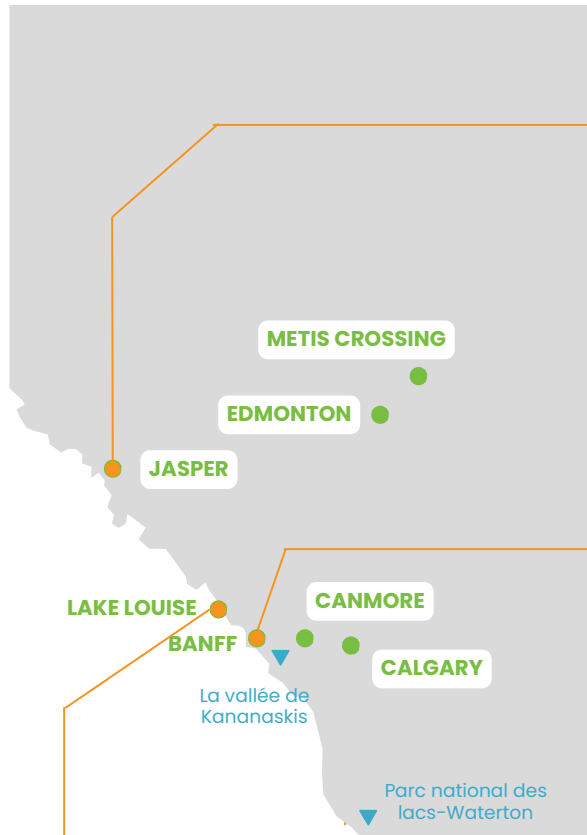

DISPONIBILITÉS OUEST

États des lieux de nos stocks pour cet été/automne

Faites le point sur les dispos en Alberta et Colombie-Britannique

Que proposer à vos voyageurs pour des voyages last-minute au Canada ? Quelles sont les disponibilités restantes ? Pour vous accompagner, notre équipe a préparé un **document récapitulatif des produits phares** de l'été/automne 2026 au Canada. Côté Ouest, retrouvez un aperçu des stocks encore disponibles dans les hébergements situés le long de l'itinéraire incontournable de la route des Rocheuses, entre la Colombie-Britannique et l'Alberta et un focus sur l'île de Vancouver.

Bien plus à découvrir sur BigBro !

Utilisez la recherche par carte pour repérer instantanément toutes nos pépites et possibilités dans l'Ouest.

Tous nos produits disponibles sur
BIG BRO TRAVEL

DISPONIBILITÉS OUEST ALBERTA