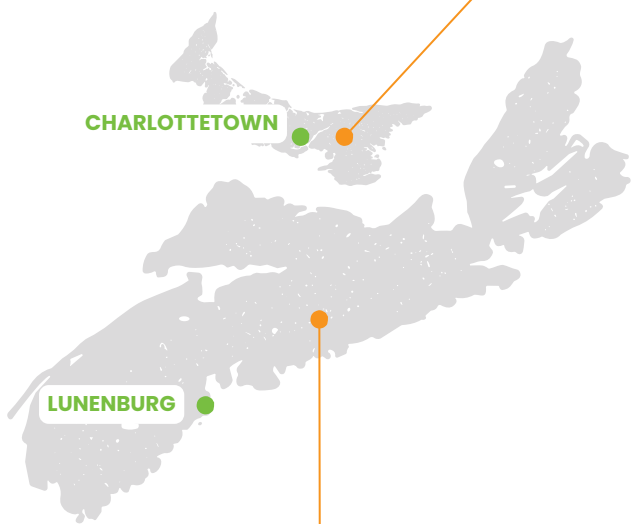

DISPONIBILITÉS MARITIMES

États des lieux de nos stocks pour cet été/automne

Faites le point sur les dispos au coeur des Maritimes

Quelles sont les disponibilités restantes pour cet été/automne dans les Maritimes ? Pour vous accompagner sur cette fin de saison, notre équipe a regroupé dans ce document **une sélection d'hébergements encore disponibles à travers les provinces atlantiques**. Entre villages côtiers, routes panoramiques, observation de la faune marine et grands espaces maritimes, retrouvez un aperçu des stocks accessibles au **Nouveau-Brunswick, en Nouvelle-Écosse, à l'Île-du-Prince-Édouard et à Terre-Neuve**.

Bien plus à découvrir sur BigBro !

Utilisez la recherche par carte pour repérer instantanément toutes nos pépites et possibilités dans l'Est.

Tous nos produits disponibles sur
BIG BRO TRAVEL

DISPONIBILITÉS EST CANADIEN

MARITIMES

Ile du Prince Edward

• JUIN	73%*
• JUILLET	66%
• AOÛT	73%
• SEPTEMBRE	63%
• OCTOBRE	95%

Nos hébergements dispos

- Hotel Rodd Charlottetown
- Hotel Rodd Royalty

* Clé de lecture : 73% de nos hébergements sur l'île du Prince Edward sont encore disponibles sur le mois de juin.

Nouvelle-Ecosse

• JUIN	88%
• JUILLET	89%
• AOÛT	92%
• SEPTEMBRE	86%
• OCTOBRE	91%

Nos hébergements dispos

- Inverary Resort
- Desbarres Manor Inn
- Distillery House
- Hampton Inn by Hilton Halifax Downtown
- Hotel Liscombe Lodge
- Oak Island Resort & Conference Centre
- The Simon Hotel
- Hotel Rodd Grand Yarmouth