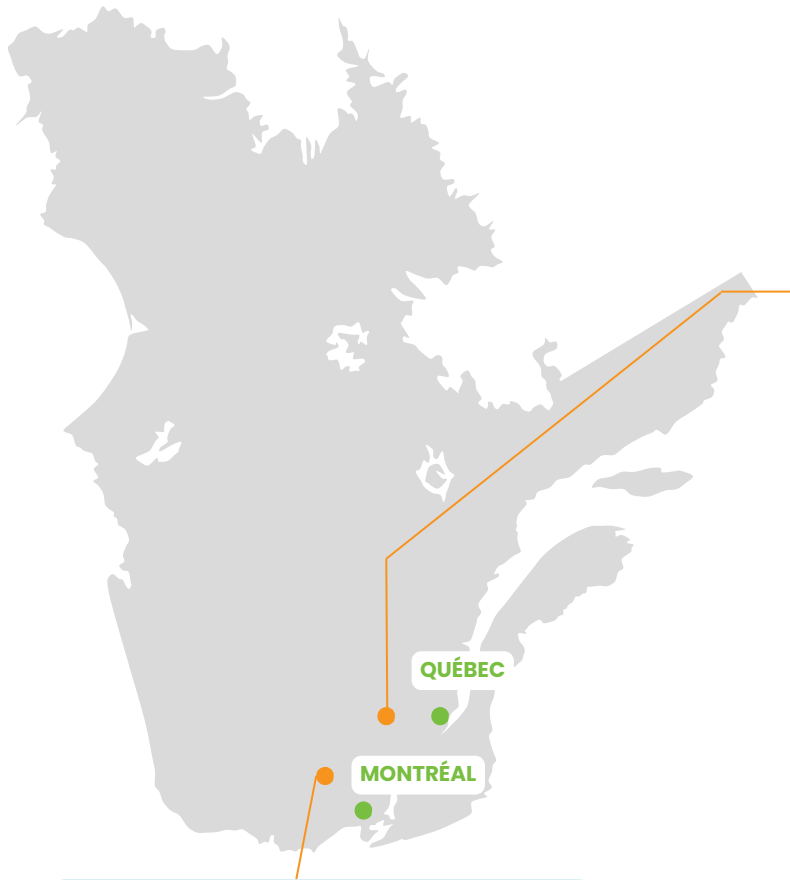

Nos hébergements dispos

- Travelodge Gananoque
- Comfort Inn and Suites Thousand Islands Harbour District
- Best Western Plus 1000 Islands Hotel & Suites
- Holiday Inn Kingston Waterfront
- Comfort Inn Kingston
- Courtyard by Marriott Kingston
- Hotel Delta Kingston Waterfront

Bien plus à découvrir sur BigBro !

Utilisez la recherche par carte pour repérer instantanément toutes nos pépites et possibilités dans l'Est.

Tous nos produits disponibles sur
BIG BRO TRAVEL

DISPONIBILITÉS EST CANADIEN

QUÉBEC

Laurentides

• JUIN	68%
• JUILLET	84%
• AOÛT	86%
• SEPTEMBRE	80%
• OCTOBRE	80%

Nos hébergements dispos

- Hôtel Ermitage
- Holiday inn express and suites Tremblant
- AX hôtel Mont-Tremblant
- Homewood suites by Hilton
- Residence Inn Marriott Mont Tremblant N#66483
- Hôtel de montagne cap Tremblant
- Auberge du Lac Morency
- Huttopia Les Deux Lacs
- Parc national du Mont-Tremblant